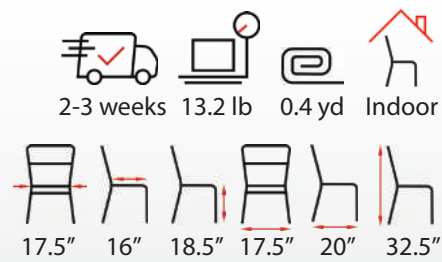

Bernie

Bernie 2P

Material: Beech or Oak

Color options

Upholstery options

Bernie PS

Bernie P